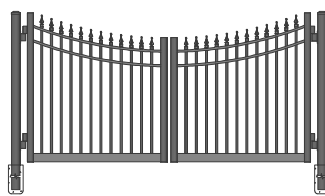

DOUBLE SWING ESTATE GATE STYLES

Straight

Standard Arch

Scallop

Bell Arch

#200 Californian

8200

8210

8333

#400 Alamo

8400

8410

8420

8430

#403 Carolina

8403

8413

8423

8433

#600 w/standard finial options

8600

8610

8620

8630