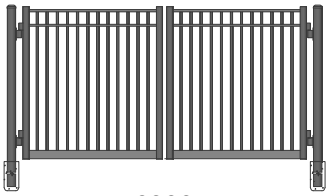

DOUBLE SWING ESTATE GATE STYLES

Straight

Standard Arch

Scallop

Bell Arch

#200 Californian

8200

8210

8220

8230

#203 Maine

8203

8213

8223

8233

#300 Long Islander