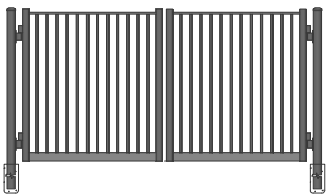

DOUBLE SWING ESTATE GATE STYLES

Straight

Standard Arch

Scallop

Bell Arch

#200 Californian

8200

8210

8220

8230

#203 Maine

8203

8213

8223

8233

#300 Long Islander

8300

8310

8320

8330

#303 Floridian

8303

8313

8323

8333

#400 Alamo

8400

8410

8420

8430

#403 Carolina

8403