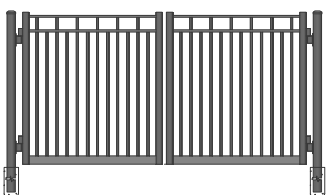

DOUBLE SWING ESTATE GATE STYLES

Straight

Standard Arch

Scallop

Bell Arch

#200 Californian

8200

8210

8333

#400 Alamo

8400

8410

8420

8430

#403 Carolina

8403