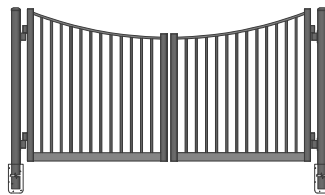

DOUBLE SWING ESTATE GATE STYLES

Straight

Standard Arch

Scallop

Bell Arch

#200 Californian

8200

8210

8333

#400 Alamo

8400

8410

8420

8430

#403 Carolina

8403