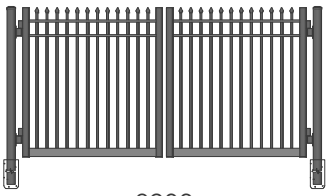

DOUBLE SWING ESTATE GATE STYLES

Straight

Standard Arch

Scallop

Bell Arch

#200 Californian

8200

8210

8220

8230

#203 Maine

8203

8213

8223

8233

#300 Long Islander