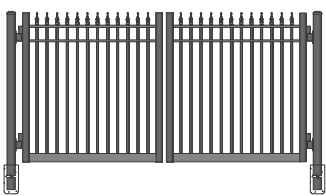

DOUBLE SWING ESTATE GATE STYLES

Straight

Standard Arch

Scallop

Bell Arch

#200 Californian

8200

8210

8333

#400 Alamo

8400

8410

8420

8430

#403 Carolina

8403

8413

8423

8433

#600 w/standard finial options

8600

8610

8620

8630