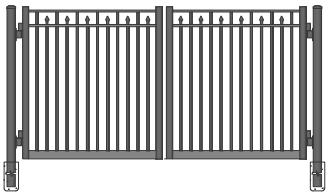

DOUBLE SWING ESTATE GATE STYLES

Straight

Standard Arch

Scallop

Bell Arch

#200 Californian

8200

8210

8220

8230

#203 Maine

8203

8213

8223

8233

#300 Long Islander

8300

8310

8320

8330

#303 Floridian

8303

8313

8323

8333

#400 Alamo

8400

8410

8420

8430

#403 Carolina

8403