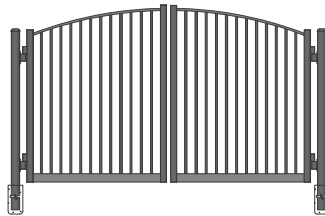

DOUBLE SWING ESTATE GATE STYLES

Straight

Standard Arch

Scallop

Bell Arch

#200 Californian

8200

8210

8220

8230

#203 Maine

8203

8213

8223

8233

#300 Long Islander

8300

8310

8320

8330

#303 Floridian

8303

8313

8323

8333

#400 Alamo

8400

8410

8420

8430

#403 Carolina

8403