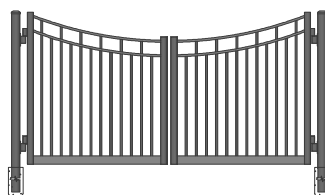

DOUBLE SWING ESTATE GATE STYLES

Straight

Standard Arch

Scallop

Bell Arch

#200 Californian

8200

8210

8220

8230

#203 Maine

8203

8213

8223

8233

#300 Long Islander

8300

8310

8320

8330

#303 Floridian

8303

8313

8323

8333

#400 Alamo

8400

8410

8420

8430

#403 Carolina

8403

8413

8423

8433

#600 w/standard finial options

8600

8610

8620

8630