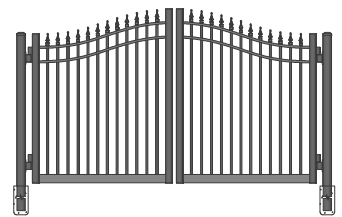

DOUBLE SWING ESTATE GATE STYLES

Straight

Standard Arch

Scallop

Bell Arch

#200 Californian

8200

8210

8333

#400 Alamo

8400

8410

8420

8430

#403 Carolina

8403

8413

8423

8433

#600 w/standard finial options

8600

8610

8620

8630