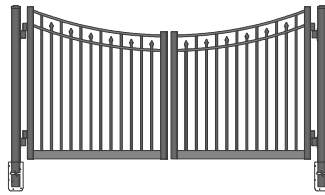

DOUBLE SWING ESTATE GATE STYLES

Straight

Standard Arch

Scallop

Bell Arch

#200 Californian

8200

8210

8220

8230

#203 Maine

8203

8213

8223

8233

#300 Long Islander

8300

8310

8320

8330

#303 Floridian

8303

8313

8323

8333

#400 Alamo

8400

8410

8420

8430

#403 Carolina

8403